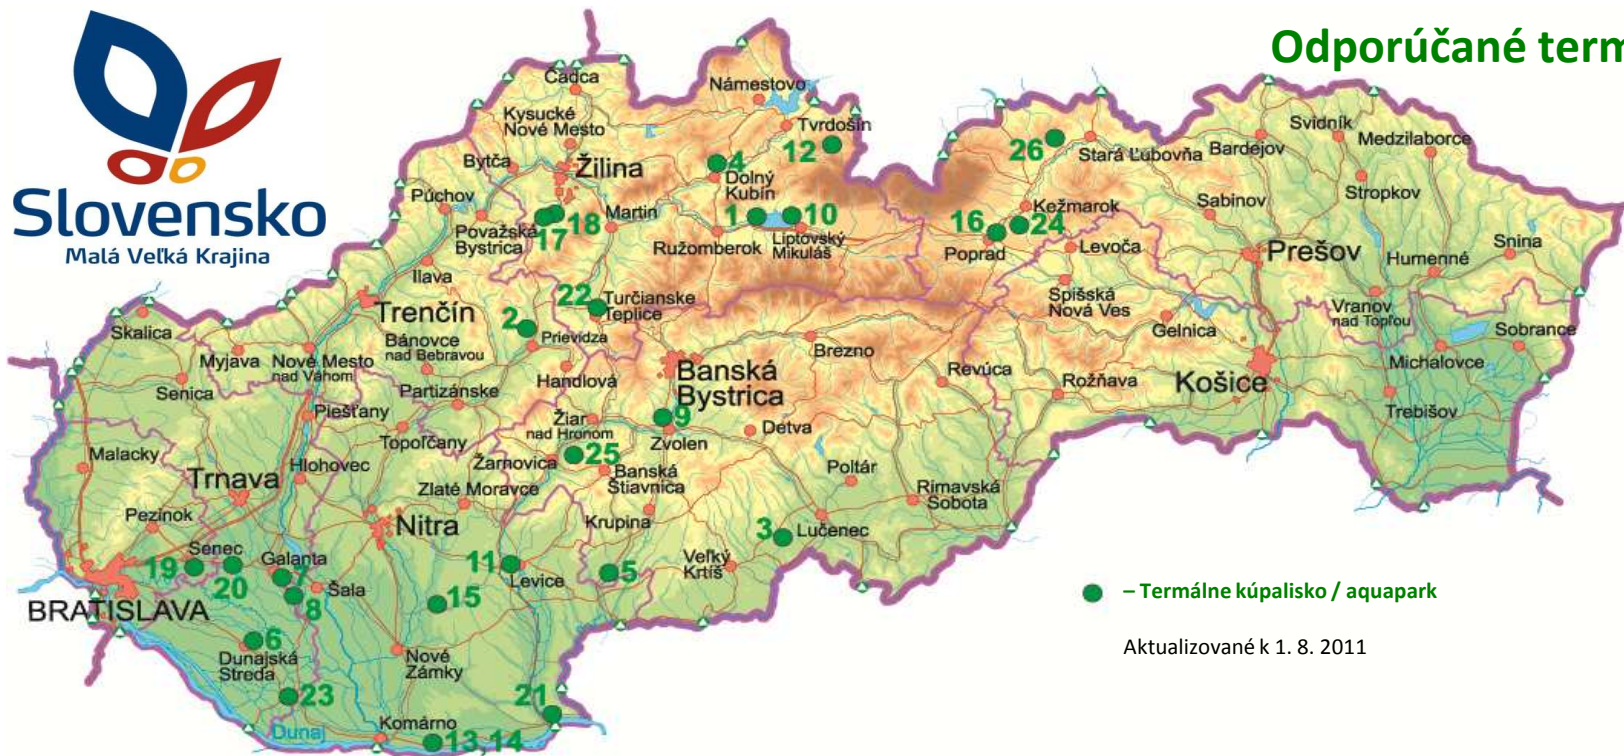

## Odporúčané termálne kúpaliská a aquaparky

Aktualizované k 1. 8. 2011

Termálne kúpaliská a aquaparky poskytujú relax v teplej vode a príjemnom prostredí pre deti, seniorov no i pre aktívnych ľudí, ktorí hľadajú nielen vodu, ale aj zábavu, aktívny pohyb a oddych. Jedinečným zážitkom cez zimné dni je kúpanie v otvorených bazénoch uprostred zasnežených končiarov okolitých hôr v celoročne otvorených termálnych kúpaliskách.